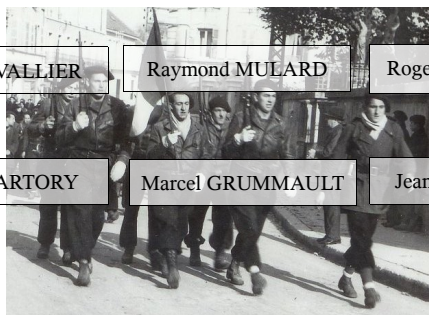

Jean CHEVALLIER

Raymond MULARD

Roger GRELOUNAUD

GF PROTECTION
Raymond MASSACRIER

Charles SARTORY

Marcel GRUMMAULT

Jean VANDEVILLE

GF PROTECTION
Michel JACQUET

CLIQUE

Marcel LUGAND

Stéphane VIGHETTI

Philippe CURTET

PORTEURS DE LA GERBE

OFFICIER 1ère SECTION
Lt. DELASSUS

Marius ROCHE

Julien ROCHE

COMPOSITION DU DÉFILÉ :

Les « Officiels » :

ROMANS-PETIT (chef départemental A. S. et maquis de l'Ain),
Henri JABOULAY (« BELLEROCHÉ », chef régional des maquis pour le secteur R1),
Lucien BONNET (« DUNOIR », adjoint au chef régional des maquis),
Charles MOLHER « DUVERNOIS », adjoint en chef régional des maquis).